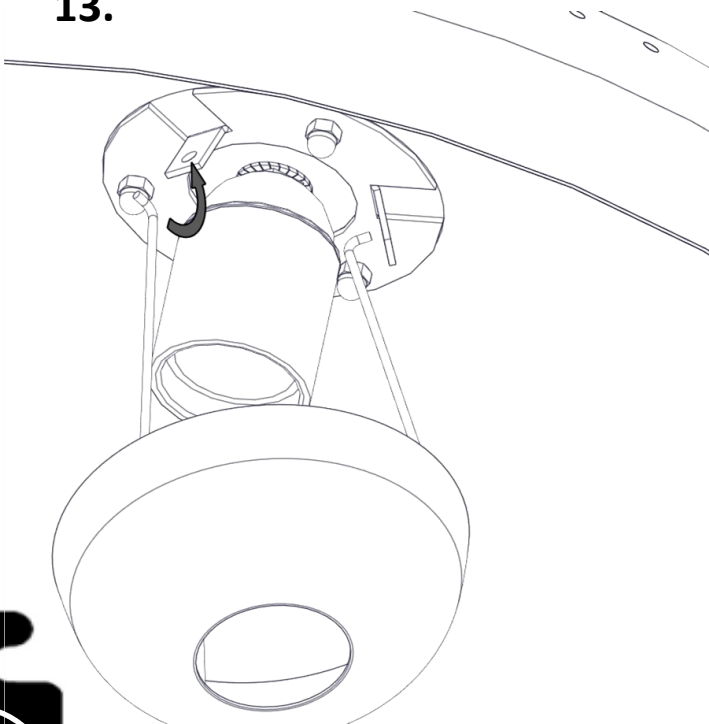

9.

10.

Sammode Studio

Installation & raccordement / Wiring / Verkabelung

11.

12.

13.

2,8Kg