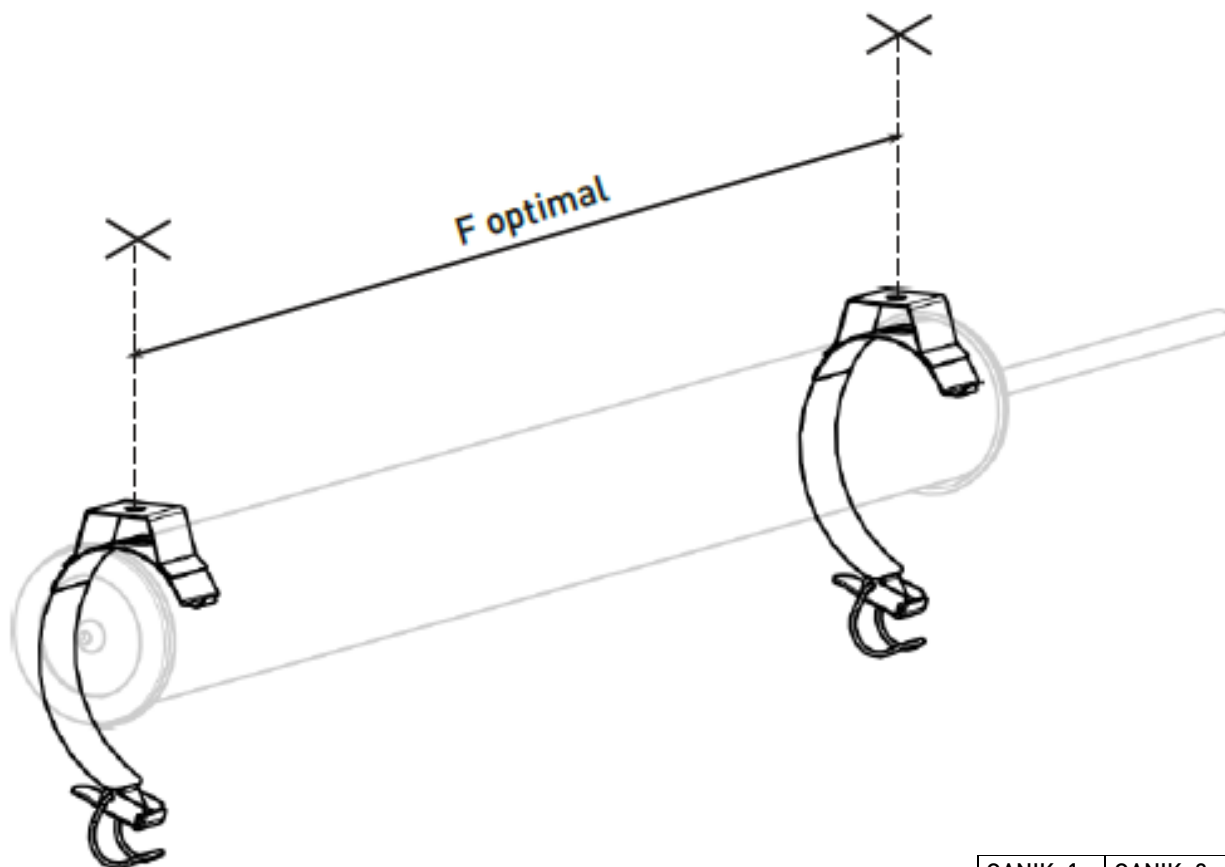

**Sammode
Studio**

Qanik

	QANIK .1...	QANIK .2...
LED	23 W	29 W
← L →	700 mm	1000 mm
	2 kg	2,4 kg

Montage

Mounting / Montage

	QANIK .1...	QANIK .2...
← F optimal →	630 mm	940 mm