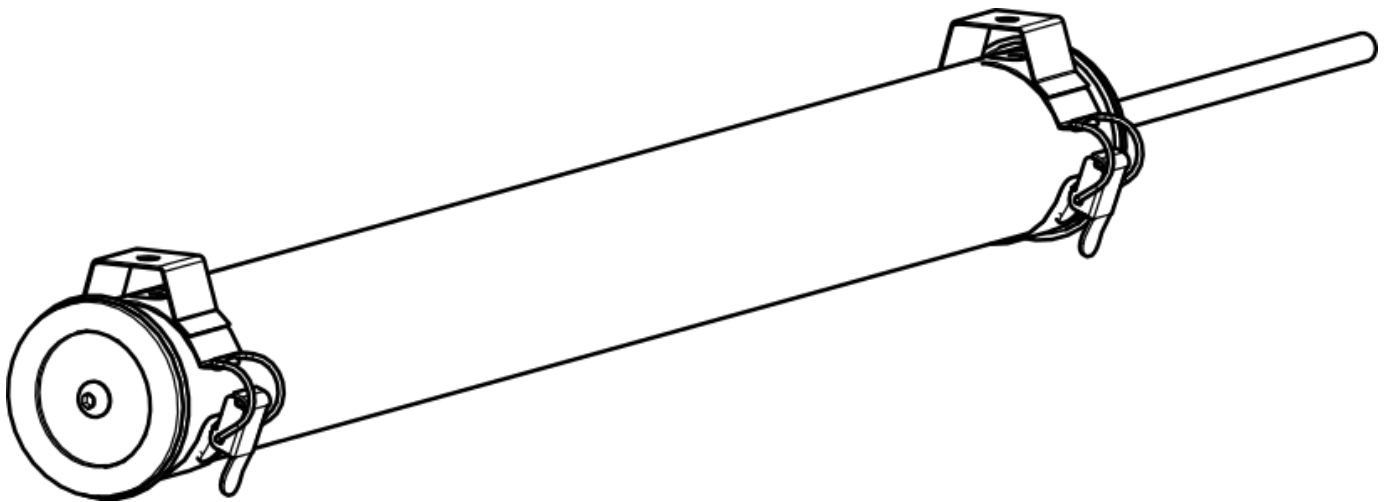

**Sammode
Studio**

Qanik

	QANIK .1...	QANIK .2...
LED	23 W	29 W
← L →	700 mm	1000 mm
	2 kg	2,4 kg

Montage

Mounting / Montage

	QANIK .1...	QANIK .2...
← F optimal →	630 mm	940 mm