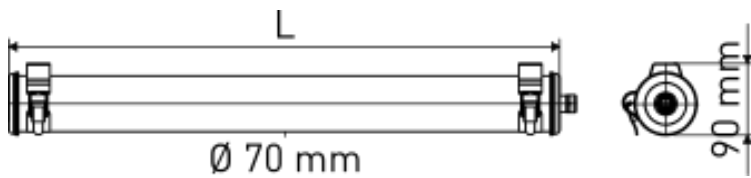

**Sammode
Studio**

Qanik

	QANIK .1...	QANIK .2...
LED	23 W	29 W
← L →	700 mm	1000 mm
	2 kg	2,4 kg

Montage

Mounting / Montage

	QANIK .1...	QANIK .2...
← F optimal →	630 mm	940 mm