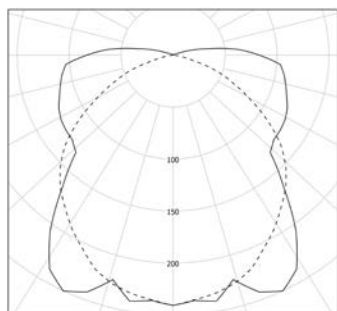

Flux : 550lm / 500lm / 500lm
Silver / Gold / Copper