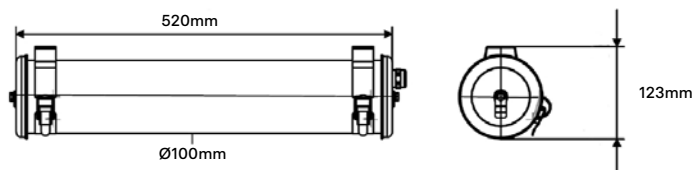

MUSSET

Fiche technique détaillée

Caractéristiques

CL I - 220 V - 2 x E14 LED 4W (fournies)
dimmable 2700 K
Diamètre : 100 mm
Longueur : 520 mm
Poids : 1,7 Kg
Installation : Applique / Plafonnier / Suspension

Indice de protection : IP 68
Équipé de son câble et de sa sortie murale
Filins de suspension : 2 x 3m inclus
Câble : 3m
Design : Sammode

Finitions

Réflecteurs :

- Silver
- Gold
- Copper
- Brass
- Petrol

Matériaux

Flasques & Colliers : Inox 316 L
Corps : Verre borosilicaté
Réflecteur : Aluminium anodisé
Câble tressé en cuivre étamé

Joints : EPDM

Options

Dimmable par smartphone via l'application Casambi ou par interrupteur traditionnel ON-OFF

Dessins d'usage :

Photométries :

Flux : 550lm / 500lm / 500lm
Silver / Gold / Copper

Flux : 500lm / 400lm
Brass / Petrol

Made in France