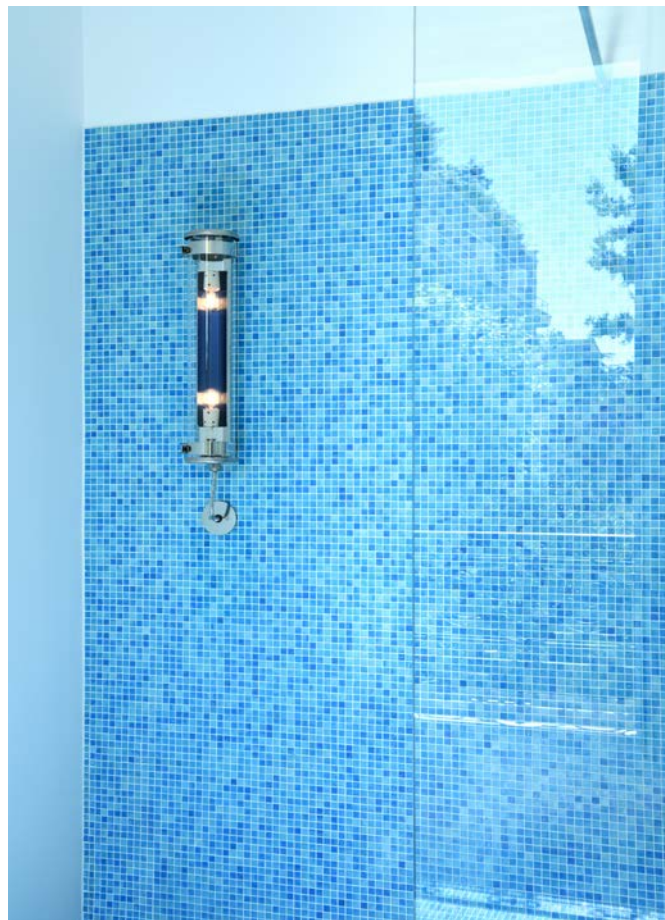

MUSSET

Fiche technique détaillée

Ce luminaire incontournable et intemporel apportera charme et caractère à vos espaces. En applique, le corps en verre révèle son réflecteur teinté ainsi que ses deux jolies ampoules à filament LED. Suspendu par ses filins en acier, il se dévoile entièrement et apporte un sentiment de légèreté et de finesse. Décliné en cinq teintes, le Musset imprègnera votre salle de bain ou les abords de votre jardin d'une ambiance chaleureuse et harmonieuse grâce à ses reflets dorés, cuivrés ou argentés, ou à ses subtiles nuances laiton ou gris-bleutées.

MUSSET

Fiche technique détaillée

Caractéristiques

CL I - 220 V - 2 x E14 LED 4W (fournies)
dimmable 2700 K
Diamètre : 100 mm
Longueur : 520 mm
Poids : 1,7 Kg
Installation : Applique / Plafonnier / Suspension

Indice de protection : IP 68
Équipé de son câble et de sa sortie murale
Filins de suspension : 2 x 3m inclus
Câble : 3m
Design : Sammode

Finitions

Réflecteurs :

- Silver
- Gold
- Copper
- Brass
- Petrol

Matériaux

Flasques & Colliers : Inox 316 L
Corps : Verre borosilicaté
Réflecteur : Aluminium anodisé
Câble tressé en cuivre étamé

Joints : EPDM

Options

Dimmable par smartphone via l'application Casambi ou par interrupteur traditionnel ON-OFF