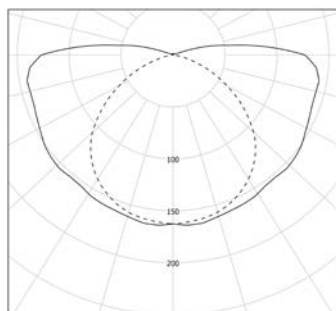

Flux : 500lm / 400lm
Brass / Petrol

Made in France